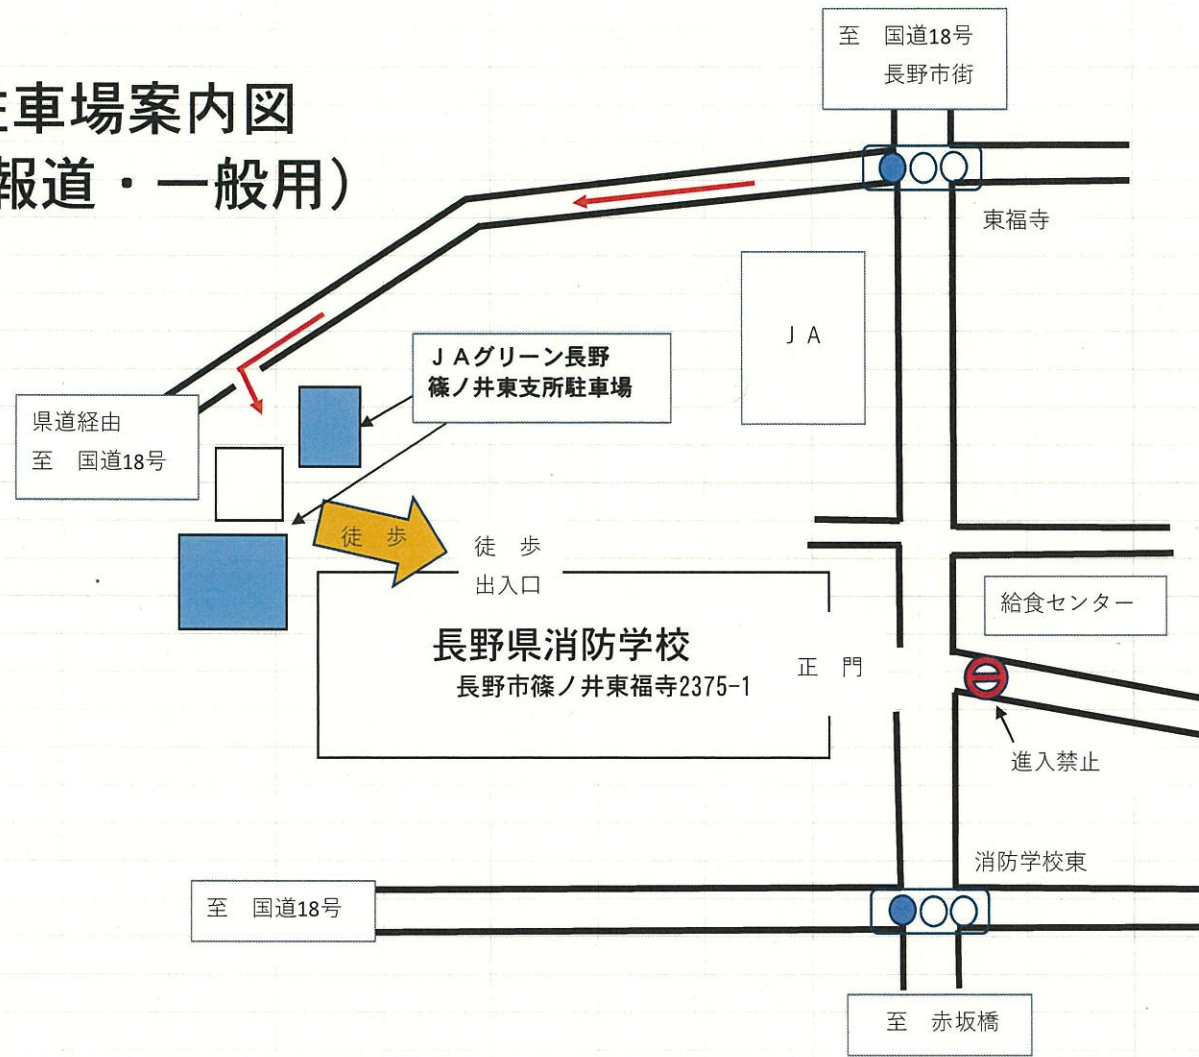

駐車場案内図 (報道・一般用)

選手・大会関係者駐車場

選手、団員、観戦者自家用車、マイクロバス、中型、大型バス	おぎのや跡地
・別動隊の自家用車、中型バス ・マイクロバス ・会場乗入れ車両の待機 ・大型・中型バス等の乗降時一時停車	JAグリーン長野 東部青果物流通センター
来賓、役員、審査員	県消防学校
審査員、運営員、地区消防協会	給食センター

※ 選手・大会関係者は、事前に届出又はお知らせしてある場所に駐車をお願いします。
また、現場では係員の指示に従ってください。

消防団員は全員が二刀流 わが街、わが村のヒーローに応援よろしくお願いします

消防団員募集中です！詳しくは市役所、町村役場へ