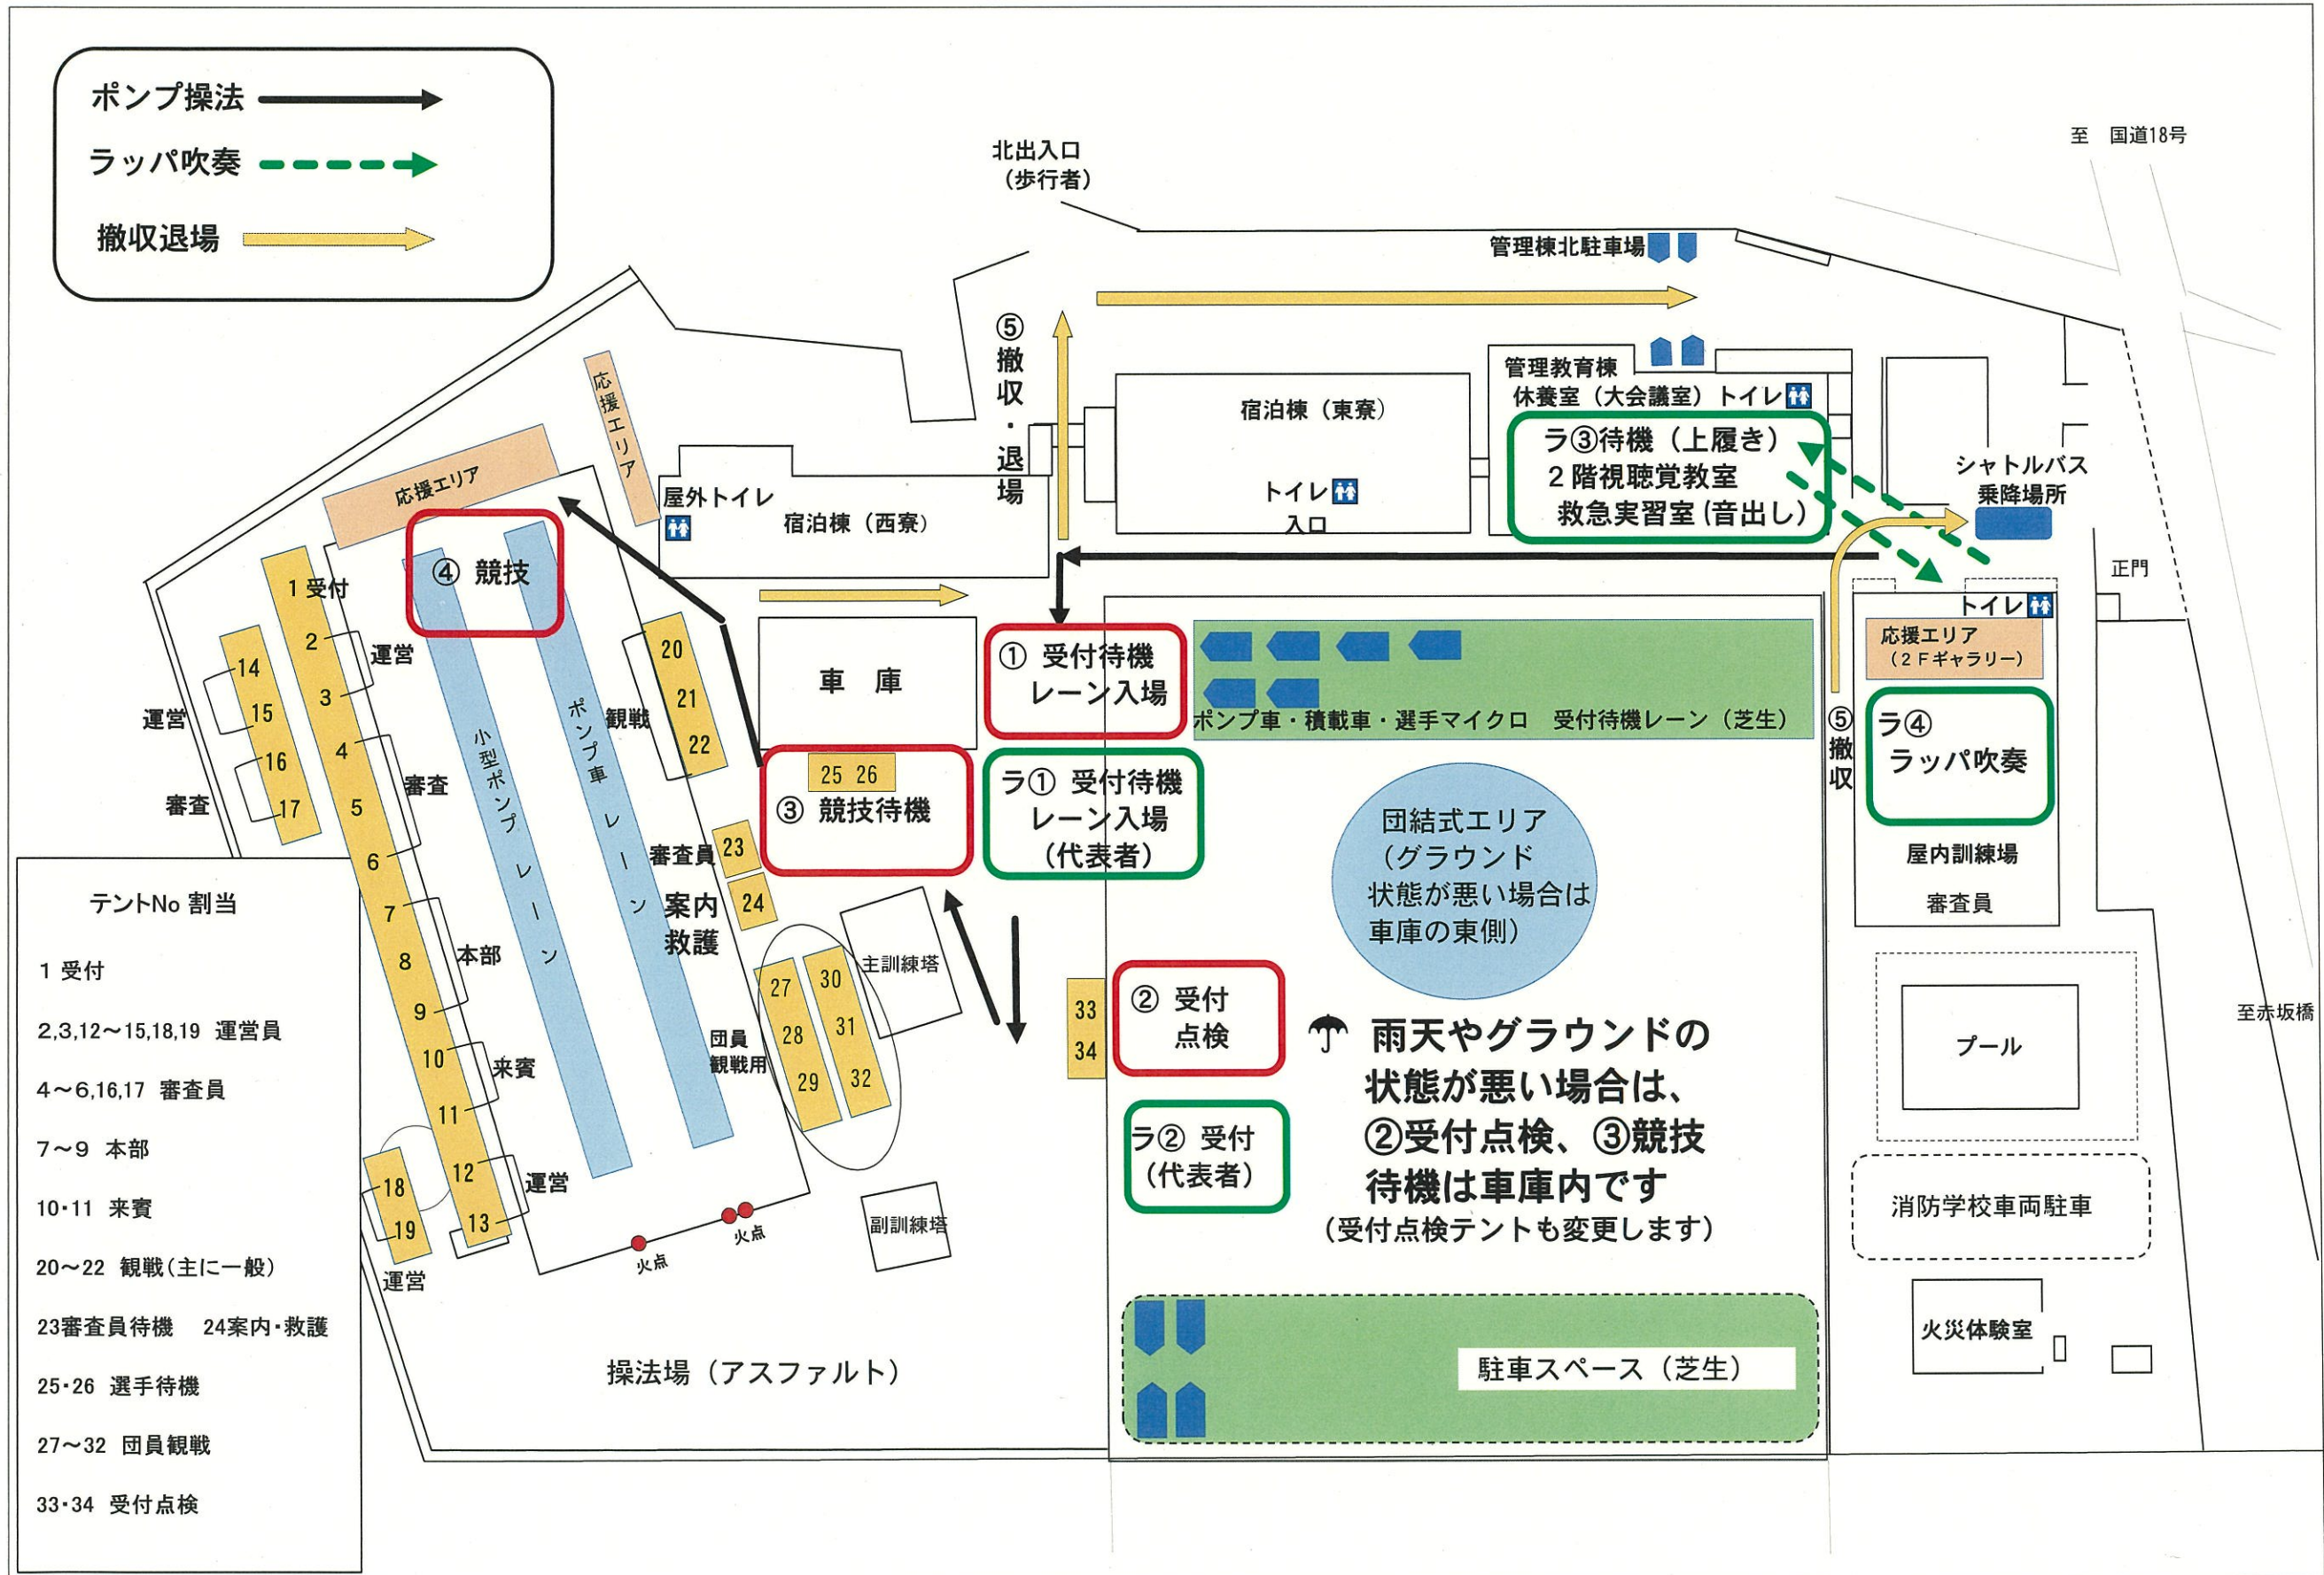

消防学校案内図

応援・観戦の方へ 西寮は立入禁止。東寮、管理教育棟のトイレ以外には立入らないでください。

第66回長野県消防ポンプ操法大会・第33回長野県消防ラッパ吹奏大会
シャトルバス運行表

No		行 き			休憩 乗降	帰 り			休憩 乗降
		乗車予定	おぎのや跡地	消防学校		乗車予定	消防学校	おぎのや跡地	
			発	着			発	着	
1	1号車	埴科協会	7:10	7:20	0:15	—	7:35	7:45	0:15
2	2号車	上伊那協会	7:35	7:45	0:15	—	8:00	8:10	0:15
3	1号車	大北協会	8:00	8:10	0:15	—	8:25	8:35	0:15
4	2号車	松本協会	8:25	8:35	0:15	—	8:50	9:00	0:15
5	1号車	北佐久協会	8:50	9:00	0:25	埴科協会	9:25	9:35	0:15
6	2号車	長野協会	9:15	9:25	0:25	上伊那協会	9:50	10:00	0:15
7	1号車	南佐久協会	9:50	10:00	0:15	大北協会	10:15	10:25	0:15
8	2号車	上小協会	10:15	10:25	0:15	松本協会	10:40	10:50	0:15
9	1号車	北信協会	10:40	10:50	0:15	北佐久協会	11:05	11:15	0:15
10	2号車	諏訪協会	11:05	11:15	0:15	長野協会	11:30	11:40	0:15
11	1号車	飯伊協会	11:30	11:40	0:25	南佐久協会	12:05	12:15	0:05
12	2号車	木曾協会	11:55	12:05	0:25	上小協会	12:30	12:40	0:05
13	1号車	—	12:20	12:30	0:20	北信協会	12:55	13:05	0:10
14	2号車	—	12:45	12:55	0:25	諏訪協会	13:20	13:30	0:10
15	1号車	—	13:15	13:25	0:20	飯伊協会	13:45	13:55	終了
16	2号車	—	13:40	13:50	0:20	木曾協会	14:10	14:20	終了