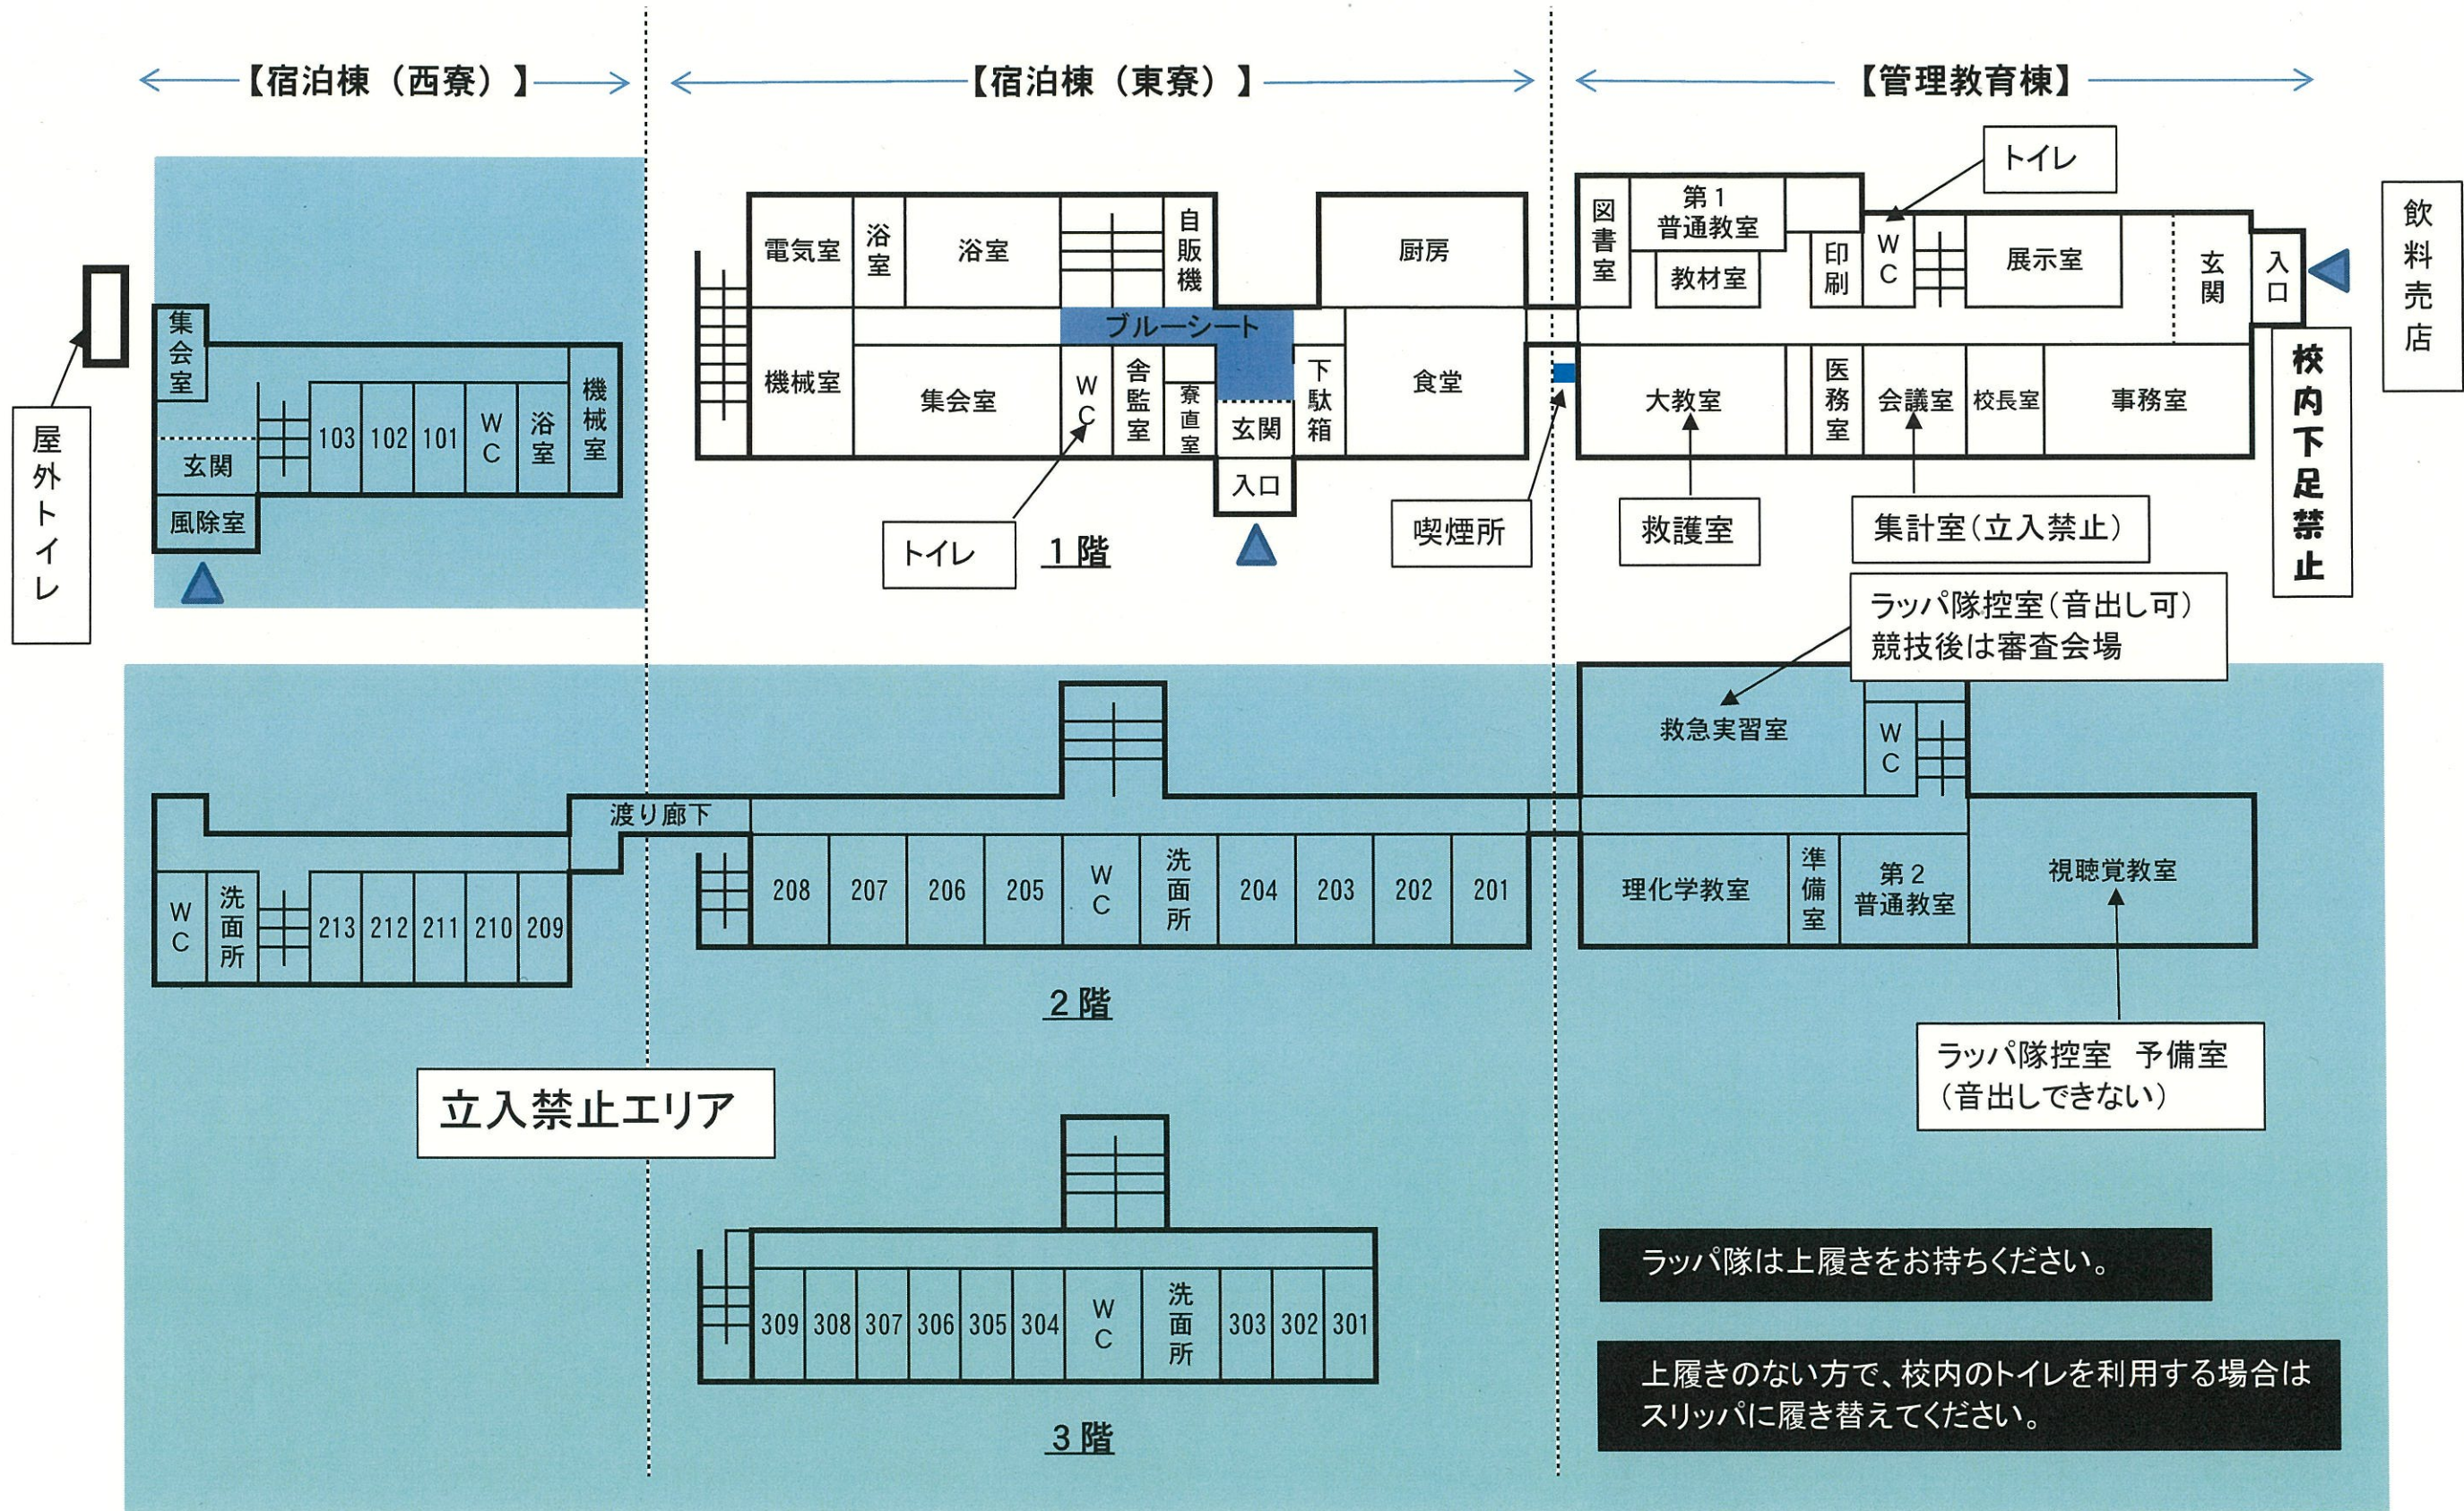

消防学校案内図

応援・観戦の方へ 西寮は立入禁止。東寮、管理教育棟のトイレ以外には立入らないでください。

第66回長野県消防ポンプ操法大会・第33回長野県消防ラッパ吹奏大会
シャトルバス運行表

No		行 き			休憩 乗降	帰 り			休憩 乗降
		乗車予定	おぎのや跡地	消防学校		乗車予定	消防学校	おぎのや跡地	
			発	着			発	着	
1	1号車	埴科協会	7:10	7:20	0:15	—	7:35	7:45	0:15
2	2号車	上伊那協会	7:35	7:45	0:15	—	8:00	8:10	0:15
3	1号車	大北協会	8:00	8:10	0:15	—	8:25	8:35	0:15
4	2号車	松本協会	8:25	8:35	0:15	—	8:50	9:00	0:15
5	1号車	北佐久協会	8:50	9:00	0:25	埴科協会	9:25	9:35	0:15
6	2号車	長野協会	9:15	9:25	0:25	上伊那協会	9:50	10:00	0:15
7	1号車	南佐久協会	9:50	10:00	0:15	大北協会	10:15	10:25	0:15
8	2号車	上小協会	10:15	10:25	0:15	松本協会	10:40	10:50	0:15
9	1号車	北信協会	10:40	10:50	0:15	北佐久協会	11:05	11:15	0:15
10	2号車	諏訪協会	11:05	11:15	0:15	長野協会	11:30	11:40	0:15
11	1号車	飯伊協会	11:30	11:40	0:25	南佐久協会	12:05	12:15	0:05
12	2号車	木曾協会	11:55	12:05	0:25	上小協会	12:30	12:40	0:05
13	1号車	—	12:20	12:30	0:20	北信協会	12:55	13:05	0:10
14	2号車	—	12:45	12:55	0:25	諏訪協会	13:20	13:30	0:10
15	1号車	—	13:15	13:25	0:20	飯伊協会	13:45	13:55	終了
16	2号車	—	13:40	13:50	0:20	木曾協会	14:10	14:20	終了